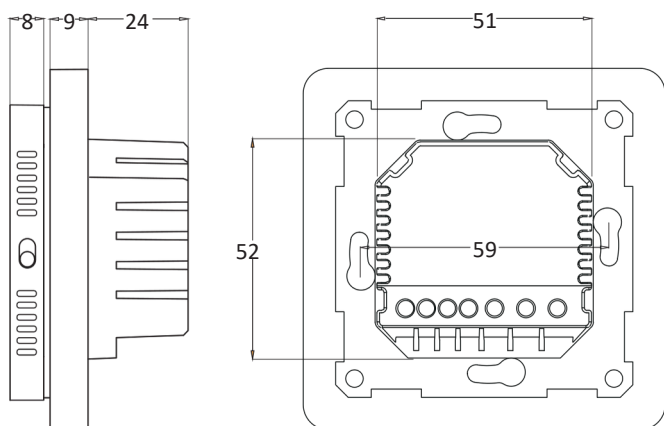

Dimensiunile termostatului:

- Tensiune: 230V – 50/60 Hz
- Sarcină maximă: 16A / 230V
- Interval de temperatură: +5 / +40°C
- Carcasă (Grad de protecție): IP21
- Senzori: Senzor de pardoseală (12K) și senzor de cameră integrat
- WiFi: 2,4 GHz
- Ecran: Full touch screen și afișaj color
- Interfață: Interfață inteligentă îmbunătățită (Smart User Interface)
- Dimensiune ecran: Ecran tactil cu 25% mai mare (2,75 inch)
- Design: Profil mai subțire
- Actualizări: Actualizări de tip OTA (Over-the-air)
- Eficiență: Mod ECO cu senzor de proximitate
- Conexiune: Conexiune magnetică
- Funcție „Fereastră deschisă”: Detectează scăderile bruște de temperatură
- Programare: Pot fi setate până la 3 perioade pe zi
- Vizibilitate: Mod de noapte (Night vision)
- Compatibilitate aplicație: Aplicație disponibilă pentru iOS și Android
- Integrare Smart Home: Compatibil cu Amazon Alexa și Google Assistant
- Configurare: Meniu de pornire automată
- Tehnologie: Inteligent și cu funcție de auto-învățare
- Protecție: Funcție de pornire lentă (Slow start-up)
- Protecție pardoseală: Funcție pentru pardoseli din lemn (limitată la 28°C)
- Siguranță: Funcție de backup (salvare setări)
- Timp: Schimbare automată oră de vară / iarnă
- Meniu: Programare multilingvă

Metoda de instalare

- Potrivit pentru sisteme de încălzire electrică.

Conținutul pachetului

- Termostat MRC²
- Instrucțiuni de instalare și manual de utilizare
- Senzor de pardoseală (12k)

Garanție

- 2 ani garanție pentru funcționarea electrică și pentru senzorul de pardoseală.

Nr. art.	Descriere	Cod culoare
825400	Telecomandă MAGNUM 2 Termostat WiFi incl. senzor de podea	Alb polar - RAL 9010
825401	Telecomandă MAGNUM 2 Termostat WiFi incl. senzor de podea	Negru grafit - RAL 9011